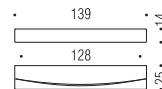

F135/E

CR-CM