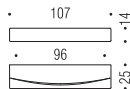

F135

Design:
Messineo e Settimelli

Maniglie per Mobile
Furniture handles

Materiale: Cromall®
Material: Cromall®

CR
Cromo
Chrome

CM
Cromosat
Satin chrome

F135/D

CR-CM