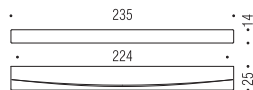

F135/G

CR-CM