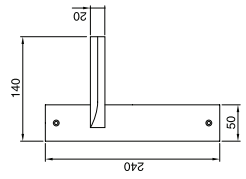

SAPHIRE

SCS / FUCHSIA

FUCHSIA

GMB / CRYSTAL

GMB / LIGHT TOPAZ

GMB / SAPHIRE

GMB / FUCHSIA

SM 5
 Maniglia su rosetta con bocchetta
 Door lever handle
 with rosette and escutcheon