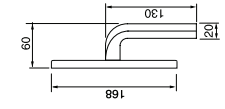

SM 10
Maniglia per finestra
Window handle