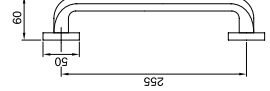

SM 20
Maniglione
Pull handle