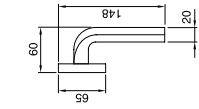

SM 15
Maniglia per finestra D.K.
Window handle D.K.