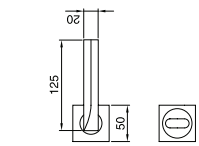

SAPHIRE

SCS / FUCHSIA

FUCHSIA

GMB / CRYSTAL

GMB / LIGHT TOPAZ

GMB / SAPHIRE

GMB / FUCHSIA

SM 5
 Maniglia su rosetta con bocchetta
 Door lever handle
 with rosette and escutcheon