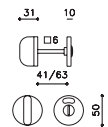

Venezia Studio Olivari

nylon/nylon

NE Nero/Black

BI Bianco/White

H506/6

OLIVARI 