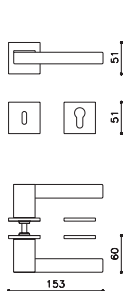

# Ice Cube

Dominique Perrault 2010

M223B

rosetta bassa/low rosette

*Cristallo extra chiaro*  
*Extra clear crystal*

C223

K223B

ottone e cristallo/brass and crystal

C6 cromo lucido-trasparente/bright chrome-transparent

M6 cromo satinato-trasparente/satin chrome-transparent

M223RB8B  
M223RY8B

M223PB8B  
M223PY8B

C223

K223B

K223P