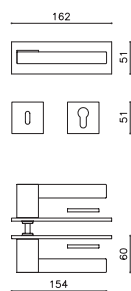

# Ice Cube

Dominique Perrault 2010

M223B

rosetta bassa/low rosette

*Cristallo extra chiaro*  
*Extra clear crystal*

C223

K223B

ottone e cristallo/brass and crystal

C6 cromo lucido-trasparente/bright chrome-transparent

M6 cromo satinato-trasparente/satin chrome-transparent

M223RB8B  
M223RY8B

M223PB8B  
M223PY8B

C223

K223B

K223P