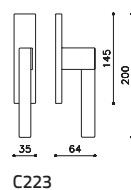

# Ice Cube

Dominique Perrault 2010

M223B

rosetta bassa/low rosette

*Cristallo extra chiaro*  
*Extra clear crystal*

C223

K223B

ottone e cristallo/brass and crystal

C6 cromo lucido-trasparente/bright chrome-transparent

M6 cromo satinato-trasparente/satin chrome-transparent

M223RB8B  
M223RY8B

M223PB8B  
M223PY8B

C223

K223B

K223P