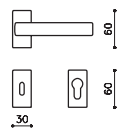

M203VB8
M203VY8