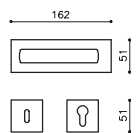

M203PB8
M203PY8