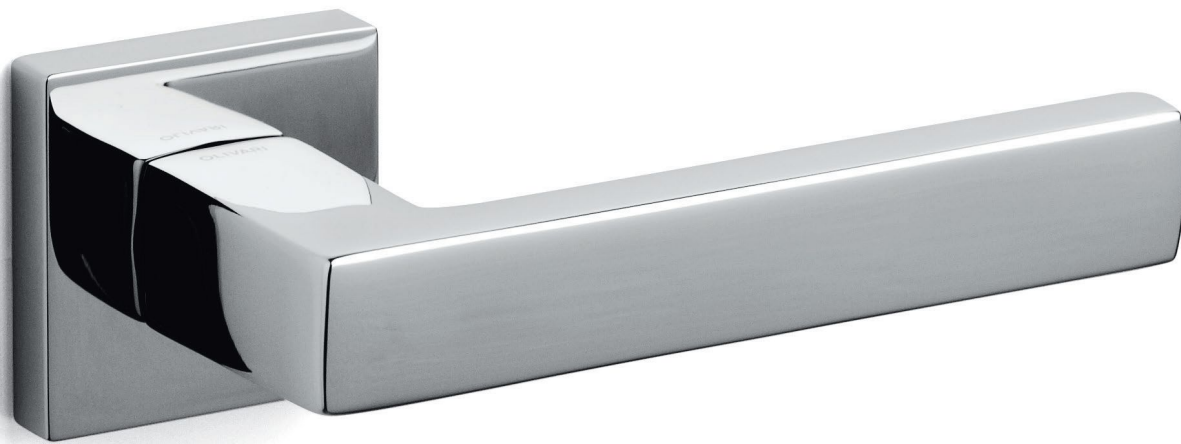

Planet Q

Luca Casini 2006

M203

C203

K203

ottone/brass

CR cromo lucido/bright chrome

IS superinox sat./superstainless steel satin

CO cromo satinato/satin chrome

RS superrame satinato/supercopper satin

ZL superoro lucido/supergold bright

DS superbronzo satinato/superbronze satin

NL supernichel lucido/supernickel bright

US superantracite sat./superanthracite satin

NS supernichel satinato/supernickel satin

M203RB8
M203RY8

M203VB8
M203VY8

M203PB8
M203PY8

C203

K203

K203P

Planet Q bicolor

Luca Casini 2006

M203

C203

K203

ottone/brass

CA cromo lucido-satinato/
chrome bright-satin

ZT superoro lucido-satinato/
supergold bright-satin