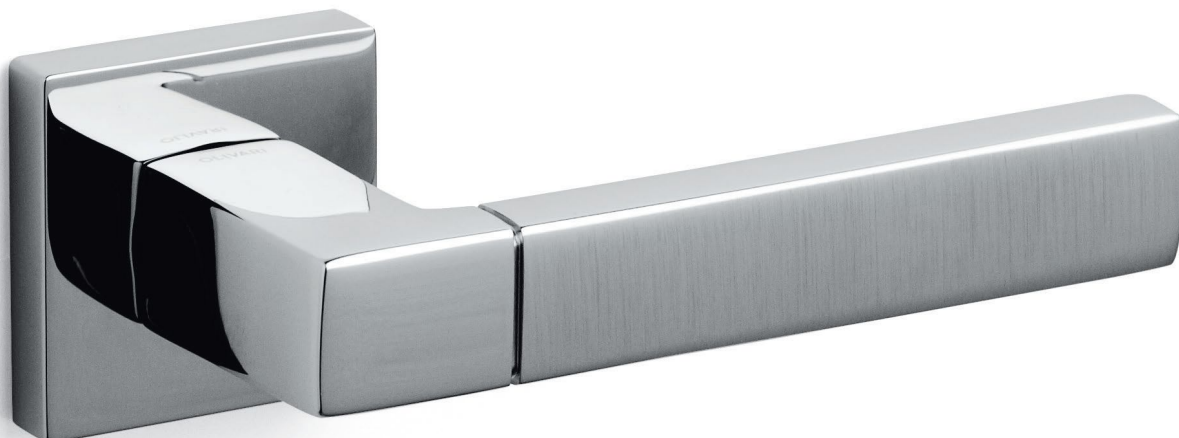

Planet Q bicolor

Luca Casini 2006