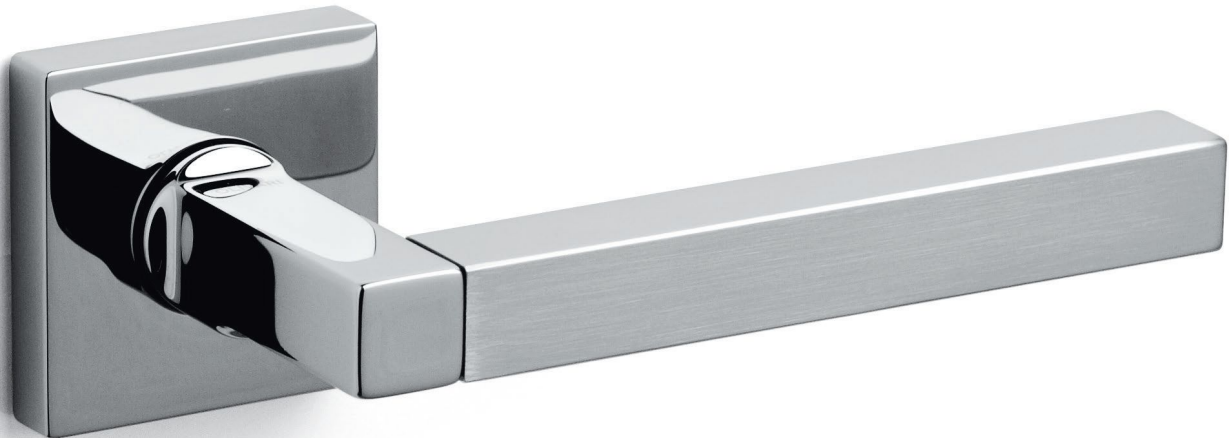

# Time Q

Alessandro Mendini 2006

M201

C201

K201

ottone/brass

CA cromo lucido-satinato/  
chrome bright-satin

IS superinox sat./superstainless steel satin

CO cromo satinato/satin chrome

MW cromo satinato-wengé/  
satin chrome-wengé

M201RB8  
M201RY8

M201VB8  
M201VY8

M201PB8  
M201PY8

C201

K201

K201P