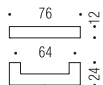

F101

Design:
Bartoli Design

Maniglie per Mobile
Furniture handles

Materiale: Cromall®
Material: Cromall®

CR
Cromo
Chrome

CM
Cromosat
Satin chrome

F101/C

CR-CM