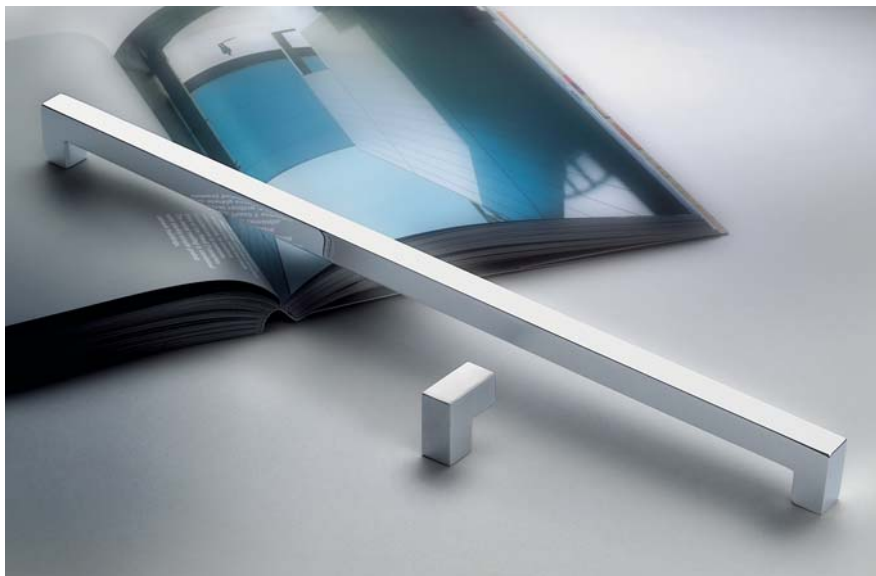

F101

Design:
Bartoli Design

Maniglie per Mobile
Furniture handles

Materiale: Cromall®
Material: Cromall®

CR
Cromo
Chrome

CM
Cromosat
Satin chrome

F101/C

CR-CM