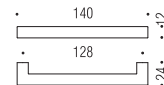

F101/E

CR-CM