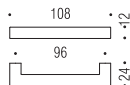

F101/D

CR-CM