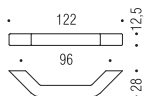

F103/D

CR-CM