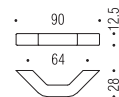

F103/C

CR-CM