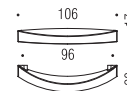

F107/D

CR-CM