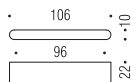

# F125

Design:  
Pio e Tito Tosolo lab

**Maniglie per Mobile**  
Furniture handles

**Materiale: Cromall®**  
Material: Cromall®

**CR**  
**Cromo**  
Chrome

**CM**  
**Cromosat**  
Satin chrome

**F125/D**

CR-CM