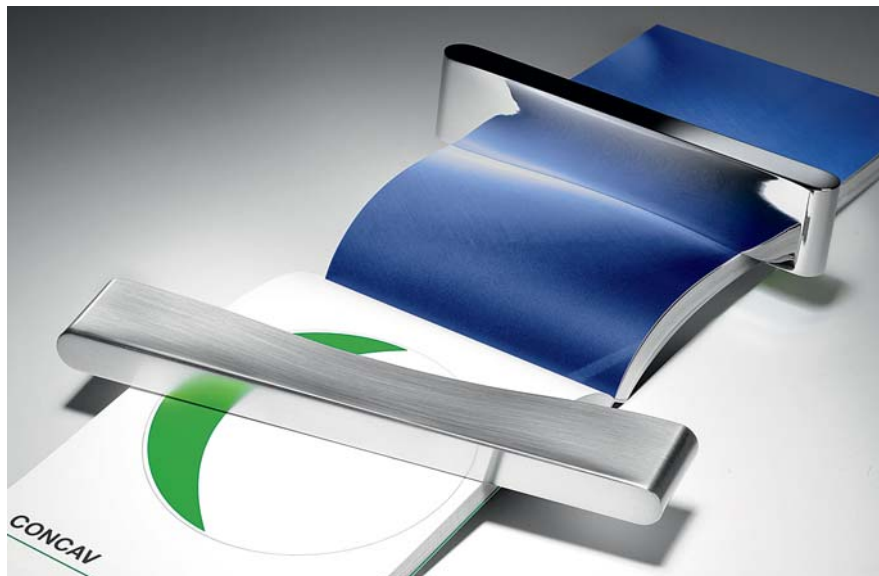

# F125

Design:  
Pio e Tito Tosolo lab

**Maniglie per Mobile**  
Furniture handles

**Materiale: Cromall®**  
Material: Cromall®

**CR**  
**Cromo**  
Chrome

**CM**  
**Cromosat**  
Satin chrome

**F125/D**

CR-CM

**F125/E**

CR-CM

**F125/GB**

CR-CM