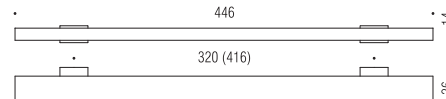

## Maniglie per Mobile Furniture handles

**Materiale: Cromall®/Alluminio**  
Material: Cromall®/Aluminium

**CR/CR**  
Cromo/Cromo  
Chrome/Chrome

**CR/CM**  
Cromo/Cromosat  
Chrome/Satin chrome

 **Interasse modificabile in fase di installazione  
nelle misure indicate**  
End user may modify centre as per the indicated  
sizes

**F127/FA**

CR/CR - CR/CM

**F127/I**

CR/CR - CR/CM

**F127/P**

CR/CR - CR/CM