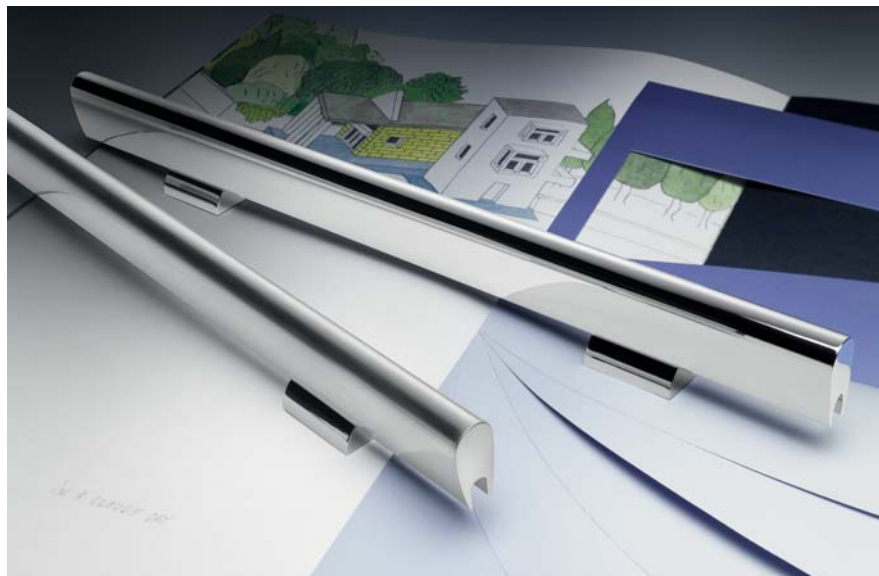

# F127

Design:  
Bartoli Design

## Maniglie per Mobile Furniture handles

**Materiale: Cromall®/Alluminio**  
Material: Cromall®/Aluminium

**CR/CR**  
Cromo/Cromo  
Chrome/Chrome

**CR/CM**  
Cromo/Cromosat  
Chrome/Satin chrome

 **Interasse modificabile in fase di installazione  
nelle misure indicate**  
End user may modify centre as per the indicated  
sizes