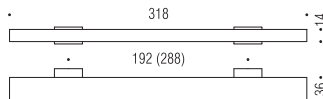

## Maniglie per Mobile Furniture handles

**Materiale: Cromall®/Alluminio**  
Material: Cromall®/Aluminium

**CR/CR**  
Cromo/Cromo  
Chrome/Chrome

**CR/CM**  
Cromo/Cromosat  
Chrome/Satin chrome

 **Interasse modificabile in fase di installazione  
nelle misure indicate**  
End user may modify centre as per the indicated  
sizes

**F127/FA**

CR/CR - CR/CM

**F127/I**

CR/CR - CR/CM

**F127/P**

CR/CR - CR/CM