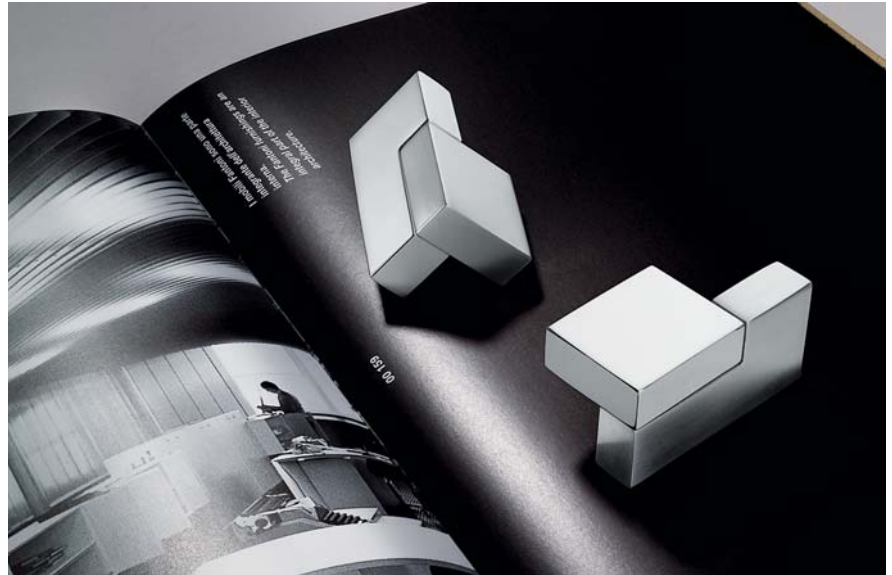

F501

Design:
Bartoli Design

Pomolini per Mobile
Furniture knobs

Materiale: Cromall®
Material: Cromall®

CM/CR
Cromosat/Cromo
Satin chrome/Chrome

F501 SX

CM/CR

F501 DX