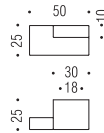

F501

Design:
Bartoli Design

Pomolini per Mobile
Furniture knobs

Materiale: Cromall®
Material: Cromall®

CM/CR
Cromosat/Cromo
Satin chrome/Chrome

F501 SX

CM/CR

F501 DX