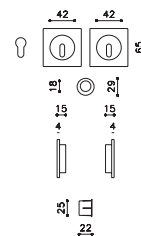

Giotto Q Nicola Novelletto

ottone/brass

- CR** Cromo lucido / Bright chrome
- CA** Cromo lucido-satinato / Chrome bright-satin
- CO** Cromo satinato / Satin chrome
- ZL** SuperOro lucido / SuperGold bright
- ZT** SuperOro lucido-satinato / SuperGold bright-satin
- TS** SuperOro satinato / SuperGold satin
- NL** SuperNichel lucido / SuperNickel bright
- NS** SuperNichel satinato / SuperNickel satin
- IS** SuperInox satinato / SuperStainlessSteel satin
- RS** SuperRame satinato / SuperCopper satin
- DS** SuperBronzo satinato / SuperBronze satin
- US** SuperAntracite satinato / SuperAnthracite satin