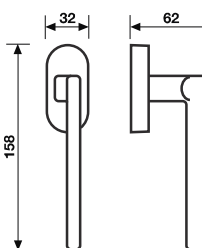

H 1044 F RS-41

Movimento
4 scatti
Movement
4 click positions

Cromo	294100	-	-	2
Cromsatin	294032	-	-	2

A richiesta: disponibile il movimento 30-35-45-50 mm
On request: available also for spindle length 30-35-45-50 mm

A richiesta: disponibile il movimento 8 scatti per la microventilazione (solo la misura 41 mm)
On request: available also 8 click positions (only spindle length 41 mm)

In abbinamento
sono disponibili
In combination with

K 1121 / K 1121 Y
K 1713 / K 1713 Y
K 1145 / K 1145 Y
K 1704 R6-7-8 50 BZG - 85
K 1704 RS6-7-8 50 BZG - 85
K 1123 RG6-7-8 50 BZG - 75

Bocchetta / Escutcheon
Bocchetta per RG8 / Escutcheon for RG8
Bocchetta stretta / Narrow Escutcheon
Chiusura privacy BZG / Bathroom privacy set
Chiusura privacy BZG / Bathroom privacy set
Chiusura privacy BZG per RG8 / Bathroom privacy set for RG8

pag. 58
pag. 54
pag. 56
pag. 68
pag. 69
pag. 67