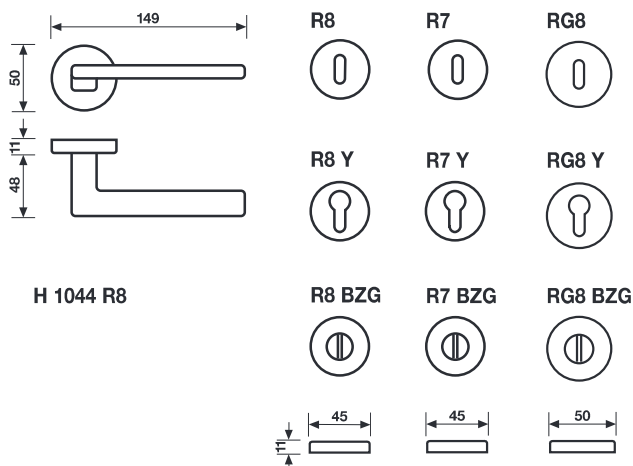

# H 1044 Serie Oberon design Vincent Van Duysen

Materiale Nikrall Lega Zama UNI 3717  
Material Nikrall Lega Zama UNI 3717

Dimensioni Sizes	Codice Code	Finitura Finish	EAN R8	EAN R7	EAN RG8	
---------------------	----------------	--------------------	--------	--------	---------	--

H 1044 R8

	R8	R7	RG8	
Cromo	294070	313894	295251	1 coppia/pair
Cromsatin	294063	313924	295268	1 coppia/pair
	R8 Y	R7 Y	RG8 Y	
Cromo	294087	313900	295329	1 coppia/pair
Cromsatin	294056	313917	295336	1 coppia/pair
	R8 BZG	R7 BZG	RG8 BZG	
Cromo	-	314044	295169	1 coppia/pair
Cromsatin	-	314051	295176	1 coppia/pair

\* = EAN e prezzo su richiesta - = non disponibile  
\* = EAN code and price on request - = not available

**Specifiche spessori porta/lunghezza quadro, pag. 87**  
For specifications of door thicknesses and spindle lengths, see page 87

**A richiesta: disponibile il movimento 30-35-45-50 mm**  
On request: available also for spindle length 30-35-45-50 mm

**A richiesta: disponibile il movimento 8 scatti per la microventilazione (solo la misura 41 mm)**  
On request: available also 8 click positions (only spindle length 41 mm)