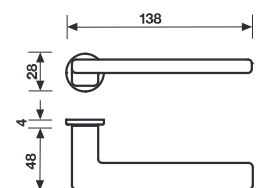

GL8

Cromo	-	*	-	1 coppia/pair
Cromsatin	-	*	-	1 coppia/pair

* = EAN e prezzo su richiesta - = non disponibile
* = EAN code and price on request - = not available

Specifiche spessori porta/lunghezza quadro, pag. 87
For specifications of door thicknesses and spindle lengths, see page 87