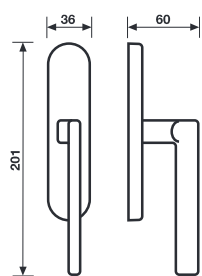

H 1044 R8

	R8	R7	RG8	
Cromo	294070	313894	295251	1 coppia/pair
Cromsatin	294063	313924	295268	1 coppia/pair
	R8 Y	R7 Y	RG8 Y	
Cromo	294087	313900	295329	1 coppia/pair
Cromsatin	294056	313917	295336	1 coppia/pair
	R8 BZG	R7 BZG	RG8 BZG	
Cromo	-	314044	295169	1 coppia/pair
Cromsatin	-	314051	295176	1 coppia/pair

RO8 CM

RO8Y CM

Cromo	308302	*	*	1 coppia/pair
Cromsatin	308319	*	*	1 coppia/pair
Cromo	308340	*	*	1 coppia/pair
Cromsatin	308357	*	*	1 coppia/pair

GL8

Cromo	-	*	-	1 coppia/pair
Cromsatin	-	*	-	1 coppia/pair

\* = EAN e prezzo su richiesta - = non disponibile  
\* = EAN code and price on request - = not available

**Specifiche spessori porta/lunghezza quadro, pag. 87**  
For specifications of door thicknesses and spindle lengths, see page 87

**A richiesta: disponibile il movimento 30-35-45-50 mm**  
On request: available also for spindle length 30-35-45-50 mm

**A richiesta: disponibile il movimento 8 scatti per la microventilazione (solo la misura 41 mm)**  
On request: available also 8 click positions (only spindle length 41 mm)