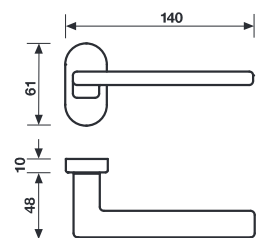

# H 1044 Serie Oberon design Vincent Van Duysen

Materiale Nikrall Lega Zama UNI 3717  
Material Nikrall Lega Zama UNI 3717

Dimensioni Sizes	Codice Code	Finitura Finish	EAN R8	EAN R7	EAN RG8	
---------------------	----------------	--------------------	--------	--------	---------	--

H 1044 R8

	R8	R7	RG8	
Cromo	294070	313894	295251	1 coppia/pair
Cromsatin	294063	313924	295268	1 coppia/pair
	R8 Y	R7 Y	RG8 Y	
Cromo	294087	313900	295329	1 coppia/pair
Cromsatin	294056	313917	295336	1 coppia/pair
	R8 BZG	R7 BZG	RG8 BZG	
Cromo	-	314044	295169	1 coppia/pair
Cromsatin	-	314051	295176	1 coppia/pair

\* = EAN e prezzo su richiesta - = non disponibile  
\* = EAN code and price on request - = not available

**Specifiche spessori porta/lunghezza quadro, pag. 87**  
For specifications of door thicknesses and spindle lengths, see page 87

**A richiesta: disponibile il movimento 30-35-45-50 mm**  
On request: available also for spindle length 30-35-45-50 mm

**A richiesta: disponibile il movimento 8 scatti per la microventilazione (solo la misura 41 mm)**  
On request: available also 8 click positions (only spindle length 41 mm)