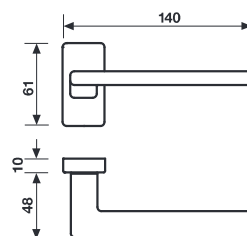

Cromo	304083	*	303871	1 coppia/pair
Cromsatin	298771	*	303833	1 coppia/pair

	R8 Y	R7 Y	RG8 Y	
Cromo	304090	313955	303888	1 coppia/pair
Cromsatin	298788	313962	303840	1 coppia/pair

## H 1044 R8 Q

	R8 BZG	R7 BZG	RG8 BZG	
Cromo	-	314211	303864	1 coppia/pair
Cromsatin	-	314228	303857	1 coppia/pair

Cromo	711564	*	*	1 coppia/pair
Cromsatin	711571	*	*	1 coppia/pair

Cromo	711595	*	*	1 coppia/pair
Cromsatin	311869	*	*	1 coppia/pair

## GL8

Cromo	-	*	-	1 coppia/pair
Cromsatin	-	*	-	1 coppia/pair

\* = EAN e prezzo su richiesta - = non disponibile  
\* = EAN code and price on request - = not available

**Specifiche spessori porta/lunghezza quadro, pag. 87**  
For specifications of door thicknesses and spindle lengths, see page 87

## H 1044 F RS-Q-41

**Movimento**  
4 scatti  
**Movement**  
4 click positions

Cromo	304106	-	-	2
Cromsatin	304113	-	-	2

**A richiesta: disponibile il movimento 30-35-45-50 mm**  
On request: available also for spindle length 30-35-45-50 mm