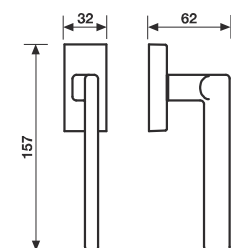

## H 1044 R8 Q

	R8 BZG	R7 BZG	RG8 BZG	
Cromo	-	314211	303864	1 coppia/pair
Cromsatin	-	314228	303857	1 coppia/pair

Cromo	711564	*	*	1 coppia/pair
Cromsatin	711571	*	*	1 coppia/pair

Cromo	711595	*	*	1 coppia/pair
Cromsatin	311869	*	*	1 coppia/pair

## GL8

Cromo	-	*	-	1 coppia/pair
Cromsatin	-	*	-	1 coppia/pair

\* = EAN e prezzo su richiesta - = non disponibile  
\* = EAN code and price on request - = not available

**Specifiche spessori porta/lunghezza quadro, pag. 87**  
For specifications of door thicknesses and spindle lengths, see page 87

## H 1044 F Q

**Movimenti/Movements**  
Gratz  
Gratz CP  
Gratz/7  
Martellina

Cromo	304687	-	-	2
Cromsatin	304694	-	-	2

**Il codice EAN indica l'articolo senza movimento**  
The EAN code indicates the article without the movement

## H 1044 F RS-Q-41

**Movimento**  
4 scatti  
**Movement**  
4 click positions

Cromo	304106	-	-	2
Cromsatin	304113	-	-	2

**A richiesta: disponibile il movimento 30-35-45-50 mm**  
On request: available also for spindle length 30-35-45-50 mm