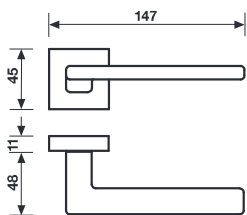

# H 1044 Q Serie Oberon design Vincent Van Duysen

Materiale Nikrall Lega Zama UNI 3717  
Material Nikrall Lega Zama UNI 3717

Dimensioni Sizes	Codice Code	Finitura Finish	EAN R8	EAN R7	EAN RG8	
---------------------	----------------	--------------------	--------	--------	---------	--

Cromo	304083	*	303871	1 coppia/pair
Cromsatin	298771	*	303833	1 coppia/pair

	R8 Y	R7 Y	RG8 Y	
Cromo	304090	313955	303888	1 coppia/pair
Cromsatin	298788	313962	303840	1 coppia/pair

## H 1044 R8 Q

	R8 BZG	R7 BZG	RG8 BZG	
Cromo	-	314211	303864	1 coppia/pair
Cromsatin	-	314228	303857	1 coppia/pair

Cromo	711564	*	*	1 coppia/pair
Cromsatin	711571	*	*	1 coppia/pair

Cromo	711595	*	*	1 coppia/pair
Cromsatin	311869	*	*	1 coppia/pair

## H 1044 F RS-Q-41

**Movimento**  
4 scatti  
**Movement**  
4 click positions

Cromo	304106	-	-	2
Cromsatin	304113	-	-	2

**A richiesta: disponibile il movimento 30-35-45-50 mm**  
On request: available also for spindle length 30-35-45-50 mm