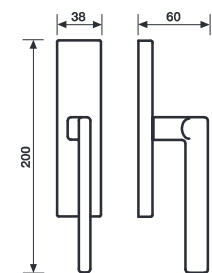

# H 1044 Q Serie Oberon design Vincent Van Duysen

Materiale Nikrall Lega Zama UNI 3717  
Material Nikrall Lega Zama UNI 3717

Dimensioni Sizes	Codice Code	Finitura Finish	EAN R8	EAN R7	EAN RG8	
---------------------	----------------	--------------------	--------	--------	---------	--

## H 1044 R8 Q

	R8 BZG	R7 BZG	RG8 BZG	
Cromo	-	314211	303864	1 coppia/pair
Cromsatin	-	314228	303857	1 coppia/pair

Cromo	711564	*	*	1 coppia/pair
Cromsatin	711571	*	*	1 coppia/pair

Cromo	711595	*	*	1 coppia/pair
Cromsatin	311869	*	*	1 coppia/pair

## GL8

Cromo	-	*	-	1 coppia/pair
Cromsatin	-	*	-	1 coppia/pair

\* = EAN e prezzo su richiesta - = non disponibile  
\* = EAN code and price on request - = not available

**Specifiche spessori porta/lunghezza quadro, pag. 87**  
For specifications of door thicknesses and spindle lengths, see page 87

## H 1044 F RS-Q-41

**Movimento**  
4 scatti  
**Movement**  
4 click positions

Cromo	304106	-	-	2
Cromsatin	304113	-	-	2

**A richiesta: disponibile il movimento 30-35-45-50 mm**  
On request: available also for spindle length 30-35-45-50 mm