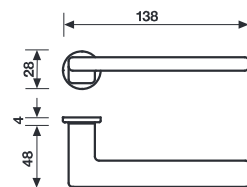

## H 1044 R8 Q

	R8 BZG	R7 BZG	RG8 BZG	
Cromo	-	314211	303864	1 coppia/pair
Cromsatin	-	314228	303857	1 coppia/pair

Cromo	711564	*	*	1 coppia/pair
Cromsatin	711571	*	*	1 coppia/pair

Cromo	711595	*	*	1 coppia/pair
Cromsatin	311869	*	*	1 coppia/pair

## GL8

Cromo	-	*	-	1 coppia/pair
Cromsatin	-	*	-	1 coppia/pair

\* = EAN e prezzo su richiesta - = non disponibile  
\* = EAN code and price on request - = not available

**Specifiche spessori porta/lunghezza quadro, pag. 87**  
For specifications of door thicknesses and spindle lengths, see page 87

## H 1044 F RS-Q-41

**Movimento**  
4 scatti  
**Movement**  
4 click positions

Cromo	304106	-	-	2
Cromsatin	304113	-	-	2

**A richiesta: disponibile il movimento 30-35-45-50 mm**  
On request: available also for spindle length 30-35-45-50 mm