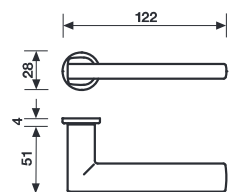

GL8

Cromo	-	*	-	1 coppia/pair
Cromsatin	-	*	-	1 coppia/pair

* = EAN e prezzo su richiesta - = non disponibile
* = EAN code and price on request - = not available

Specifiche spessori porta/lunghezza quadro, pag. 87
For specifications of door thicknesses and spindle lengths, see page 87