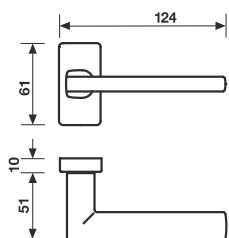

H 1046 Serie Nais design Valli Workshop

Materiale Ottone
Material Brass

Dimensioni Sizes	Codice Code	Finitura Finish	EAN R8	EAN R7	EAN RG8	
---------------------	----------------	--------------------	--------	--------	---------	--

R8	R7	RG8

Cromo	288536	314952	289366	1 coppia/pair
Cromsatin	288543	314983	289373	1 coppia/pair

R8 Y	R7 Y	RG8 Y

	R8 Y	R7 Y	RG8 Y	
Cromo	288550	314969	289366	1 coppia/pair
Cromsatin	288567	314990	289373	1 coppia/pair

H 1046 R8

R8 BZG	R7 BZG	RG8 BZG

	R8 BZG	R7 BZG	RG8 BZG	
Cromo	-	314976	303673	1 coppia/pair
Cromsatin	-	315003	303666	1 coppia/pair

RO8 CM

Cromo	308265	*	*	1 coppia/pair
Cromsatin	308272	*	*	1 coppia/pair

Movimento
4 scatti
Movement
4 click positions

Cromo	288574	-	-	2
Cromsatin	288581	-	-	2

A richiesta: disponibile il movimento 30-35-45-50 mm
On request: available also for spindle length 30-35-45-50 mm

A richiesta: disponibile il movimento 8 scatti per la microventilazione (solo la misura 41 mm)
On request: available also 8 click positions (only spindle length 41 mm)