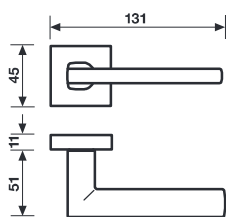

H 1046 Serie Nais design Valli Workshop

Materiale Ottone
Material Brass

Dimensioni Sizes	Codice Code	Finitura Finish	EAN R8	EAN R7	EAN RG8	
---------------------	----------------	--------------------	--------	--------	---------	--

R8	R7	RG8

Cromo	288536	314952	289366	1 coppia/pair
Cromsatin	288543	314983	289373	1 coppia/pair

R8 Y	R7 Y	RG8 Y

	R8 Y	R7 Y	RG8 Y	
Cromo	288550	314969	289366	1 coppia/pair
Cromsatin	288567	314990	289373	1 coppia/pair

H 1046 R8

R8 BZG	R7 BZG	RG8 BZG

	R8 BZG	R7 BZG	RG8 BZG	
Cromo	-	314976	303673	1 coppia/pair
Cromsatin	-	315003	303666	1 coppia/pair

RO8 CM

Cromo	308265	*	*	1 coppia/pair
Cromsatin	308272	*	*	1 coppia/pair

Movimento
4 scatti
Movement
4 click positions

Cromo	288574	-	-	2
Cromsatin	288581	-	-	2

A richiesta: disponibile il movimento 30-35-45-50 mm
On request: available also for spindle length 30-35-45-50 mm

A richiesta: disponibile il movimento 8 scatti per la microventilazione (solo la misura 41 mm)
On request: available also 8 click positions (only spindle length 41 mm)