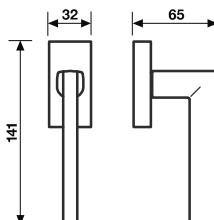

H 1046 F RS-41

Movimento
4 scatti
Movement
4 click positions

Cromo	288574	-	-	2
Cromsatin	288581	-	-	2

A richiesta: disponibile il movimento 30-35-45-50 mm
On request: available also for spindle length 30-35-45-50 mm

A richiesta: disponibile il movimento 8 scatti per la microventilazione (solo la misura 41 mm)
On request: available also 8 click positions (only spindle length 41 mm)

Disponibile anche in versione antincendio secondo normativa Ö-NORM B 3859:2011
Available also in the fire-proof version according Ö-NORM B 3859:2011 standards

In abbinamento sono disponibili In combination with	K 1139 / K 1139 Y K 1143 CP / K 1143 Y CP K 1148 / K 1148 Y K 1740 R6-7-8 BZG - 85 K 1225 RG6-7-8 50 BZG - 75	Bocchetta / Escutcheon Bocchetta per RG8 / Escutcheon for RG8 Bocchetta stretta / Narrow Escutcheon Chiusura privacy BZG / Bathroom privacy set Chiusura privacy BZG per RG8 / Bathroom privacy set for RG8	pag. 57 pag. 57 pag. 56 pag. 68 pag. 69