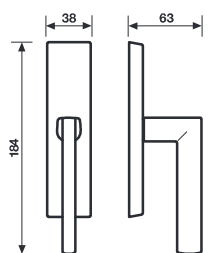

H 1046 Serie Nais design Valli Workshop

Materiale Ottone
Material Brass

Dimensioni Sizes	Codice Code	Finitura Finish	EAN R8	EAN R7	EAN RG8	
---------------------	----------------	--------------------	--------	--------	---------	--

RO8Y CM

Cromo	308289	*	*	1 coppia/pair
Cromsatin	308296	*	*	1 coppia/pair

GL8

Cromo	-	*	-	1 coppia/pair
Cromsatin	-	*	-	1 coppia/pair

* = EAN e prezzo su richiesta - = non disponibile
* = EAN code and price on request - = not available

Specifiche spessori porta/lunghezza quadro, pag. 87
For specifications of door thicknesses and spindle lengths, see page 87

H 1046 F

Movimenti/Movements
Gratz
Gratz CP
Gratz/7
Martellina

Cromo	288598	-	-	2
Cromsatin	288604	-	-	2

Movimento
4 scatti
Movement
4 click positions

Cromo	288574	-	-	2
Cromsatin	288581	-	-	2

A richiesta: disponibile il movimento 30-35-45-50 mm
On request: available also for spindle length 30-35-45-50 mm

A richiesta: disponibile il movimento 8 scatti per la microventilazione (solo la misura 41 mm)
On request: available also 8 click positions (only spindle length 41 mm)