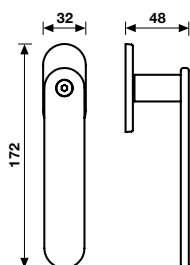

H 1055 F RS-41

Movimento
4 scatti
Movement
4 click positions

Cromo/Neropaco	734099
Cromosat/Neropaco	734105

A richiesta: disponibile il movimento 30-35-45-50 mm
On request: available also for spindle length 30-35-45-50 mm

A richiesta: disponibile il movimento 8 scatti per la microventilazione (solo la misura 41 mm)
On request: available also 8 click positions (only spindle length 41 mm)

Massimo 7 lettere in verticale
Max 7 letters vertically engraved

H 1055 F RS B-41

Movimento
8 scatti
Movement
8 click positions

Cromo/Neropaco	804792
Cromosat/Neropaco	*

A richiesta: disponibile il movimento 30-35-45-50 mm
On request: available also for spindle length 30-35-45-50 mm

Massimo 7 lettere in verticale
Max 7 letters vertically engraved

Maniglia da porta su rosetta fine solo 50mm
Door handles on slim rosette 50 mm only

Personalizzazioni: è possibile incidere una scritta al seguente costo;
da 1 a 5 lettere/numeri € 21,00/lato - da 6 a 10 lettere/numeri € 37,00/lato NB: verifica fattibilità
Customization: it is possible to have an inscription engraved at the following costs;
1 up to 5 letters/numbers: 21,00 €/side - 6 up to 10 letters/numbers: 37,00 €/side. Feasibility to be checked