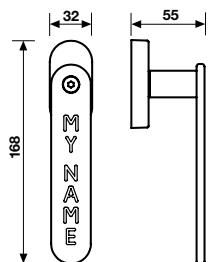

H 1055 Serie Words

design Franco Poli

Materiale Ottone/Alluminio | Material Brass/Aluminium

Dimensioni | Sizes **Finitura | Finish** **EAN R8** **EAN R7** **EAN RG8**

H 1055 R8

Cromo/Neropaco	734068	*	*
Cromosat/Neropaco	733283	*	*

	RB8 Y	RB7 Y	RGB8 Y
Cromo/Neropaco	*	*	*
Cromosat/Neropaco	*	*	*

	RB8 BZG	RB7 BZG	RGB8 BZG
Cromo/Neropaco	*	*	*
Cromosat/Neropaco	*	*	*

Maniglia da porta su rosetta fine solo 50 mm
Door handles on slim rosette 50 mm only

H 1055 F RS-41

Movimento
4 scatti
Movement
4 click positions

Cromo/Neropaco	734099
Cromosat/Neropaco	734105

A richiesta: disponibile il movimento 30-35-45-50 mm
On request: available also for spindle length 30-35-45-50 mm

H 1055 F RS B-41

Movimento
8 scatti
Movement
8 click positions

Cromo/Neropaco	804792
Cromosat/Neropaco	*

A richiesta: disponibile il movimento 30-35-45-50 mm
On request: available also for spindle length 30-35-45-50 mm