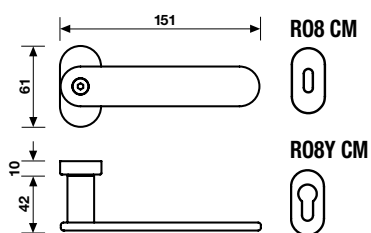

H 1055 Serie Words

design Franco Poli

Materiale Ottone/Alluminio | Material Brass/Aluminium

Dimensioni | Sizes **Finitura | Finish** **EAN R8** **EAN R7** **EAN RG8**

H 1055 R8

Cromo/Neropaco	734068	*	*
Cromosat/Neropaco	733283	*	*

	RB8 Y	RB7 Y	RGB8 Y
Cromo/Neropaco	*	*	*
Cromosat/Neropaco	*	*	*

	RB8 BZG	RB7 BZG	RGB8 BZG
Cromo/Neropaco	*	*	*
Cromosat/Neropaco	*	*	*

Maniglia da porta su rosetta fine solo 50 mm
Door handles on slim rosette 50 mm only

H 1055 F RS-41

Movimento
4 scatti
Movement
4 click positions

Cromo/Neropaco	734099
Cromosat/Neropaco	734105

A richiesta: disponibile il movimento 30-35-45-50 mm
On request: available also for spindle length 30-35-45-50 mm