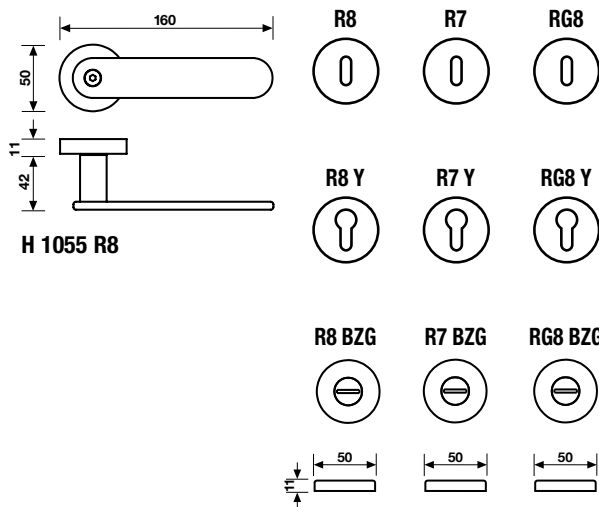

H 1055 Serie Words

design Franco Poli

Materiale Ottone/Alluminio | Material Brass/Aluminium

Dimensioni | Sizes **Finitura | Finish** **EAN R8** **EAN R7** **EAN RG8**

H 1055 R8

Cromo/Neropaco	734068	*	*
Cromosat/Neropaco	733283	*	*

	RB8 Y	RB7 Y	RGB8 Y
Cromo/Neropaco	*	*	*
Cromosat/Neropaco	*	*	*

	RB8 BZG	RB7 BZG	RGB8 BZG
Cromo/Neropaco	*	*	*
Cromosat/Neropaco	*	*	*

Maniglia da porta su rosetta fine solo 50 mm
Door handles on slim rosette 50 mm only

H 1055 F RS-41

Movimento
4 scatti
Movement
4 click positions

Cromo/Neropaco	734099
Cromosat/Neropaco	734105

A richiesta: disponibile il movimento 30-35-45-50 mm
On request: available also for spindle length 30-35-45-50 mm

H 1055 F RS B-41

Movimento
8 scatti
Movement
8 click positions

Cromo/Neropaco	804792
Cromosat/Neropaco	*

A richiesta: disponibile il movimento 30-35-45-50 mm
On request: available also for spindle length 30-35-45-50 mm