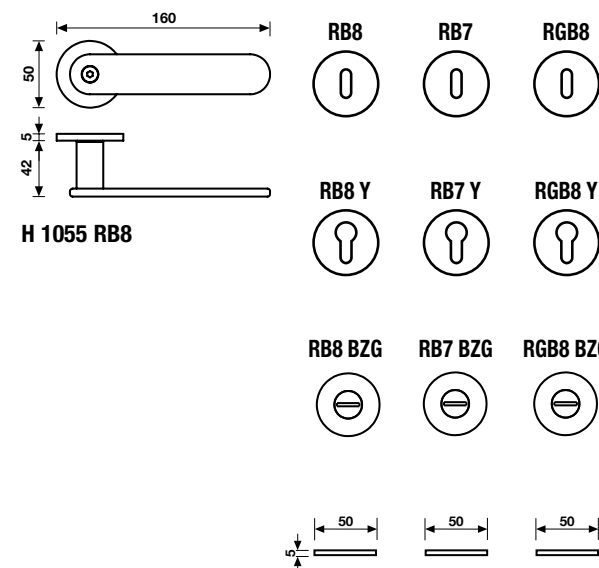

H 1055 RB8

	RB8	RB7	RGB8
Cromo/Neropaco	*	*	*
Cromosat/Neropaco	*	*	*

	RB8 Y	RB7 Y	RGB8 Y
Cromo/Neropaco	*	*	*
Cromosat/Neropaco	*	*	*

	RB8 BZG	RB7 BZG	RGB8 BZG
Cromo/Neropaco	*	*	*
Cromosat/Neropaco	*	*	*

Maniglia da porta su rosetta fine solo 50 mm
Door handles on slim rosette 50 mm only