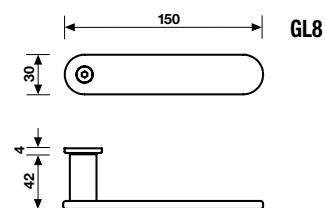

Cromo/Cromosat	734006	-	-
Cromosat/Neropaco	734013	-	-