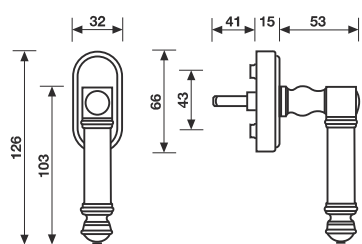

H 332 Serie M

Design
Renzo Mongiardino

Materiale Ottone
Material Brass

Dimensioni Sizes	Codice Code	Finitura Finish	EAN R8	EAN R7	EAN RG8			
	R8	R7	RG8	Oro	429304	497761	466545	1 coppia/pair
	R8 Y	R7 Y	RG8 Y	Oro	429311	497778	472263	1 coppia/pair
	R8 BZG	R7 BZG	RG8 BZG	Oro	-	497785	472270	1 coppia/pair
	R8 Y	R7 Y	RG8 Y	Oro	429311	497778	472263	1 coppia/pair
H 332 R8	R8 BZG	R7 BZG	RG8 BZG	Oro	-	497785	472270	1 coppia/pair
				* = EAN e prezzo su richiesta - = non disponibile * = EAN code and price on request - = not available				
Specifiche spessori porta/lunghezza quadro, pag. 79 <i>For specifications of door thicknesses and spindle lengths, see page 79</i>								

H 332 F RS-41

Movimento
4 scatti
Movement
4 click positions

Oro	429366	-	-	2
-----	--------	---	---	---

A richiesta: disponibile il movimento 30-35-45-50 mm
On request: available also for spindle length 30-35-45-50 mm

A richiesta: disponibile il movimento 8 scatti per la microventilazione (solo la misura 41 mm)
On request: available also 8 click positions (only spindle length 41 mm)

In abbinamento
sono disponibili
In combination with

K 3036 / K 3036 Y
K 3036 CP / K 3036 Y CP
K 382 R6-7-8 50 BZG - 85
K 382 RS6-7-8 50 BZG - 85
K 389 RG6-7-8 50 BZG - 75

Bocchetta / *Escutcheon*
 Bocchetta per RG8 / *Escutcheon for RG8*
 Chiusura privacy BZG / *Bathroom privacy set*
 Chiusura privacy BZG / *Bathroom privacy set*
 Chiusura privacy BZG per RG8 / *Bathroom privacy set for RG8*