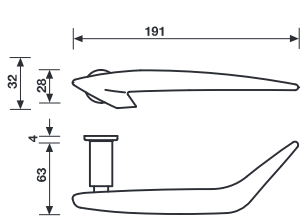

Fusital

H 352 Serie ODBC

Design
Odile Decq - Benoît Cornette

Materiale Ottone
Material Brass

Dimensioni Sizes	Codice Code	Finitura Finish	EAN R8	EAN R7	EAN RG8			
	R8	R7	RG8					
				Cromo	468440	498102	470832	1 coppia/pair
	R8 Y	R7 Y	RG8 Y					
				Cromo	468464	498119	*	1 coppia/pair
H 352 R8	R8 BZG	R7 BZG	RG8 BZG					
				Cromo	-	498126	472515	1 coppia/pair
				Cromsatin	468471	498140	*	1 coppia/pair
					R8 BZG	R7 BZG	RG8 BZG	
				Cromo	-	498157	472539	1 coppia/pair
				Cromsatin	-	498157	472539	1 coppia/pair
								

GL8

Cromo	473017	-	-	1 coppia/pair
Cromsatin	473024	-	-	1 coppia/pair

* = EAN e prezzo su richiesta - = non disponibile

* = EAN code and price on request - = not available

Specifiche spessori porta/lunghezza quadro, pag. 79