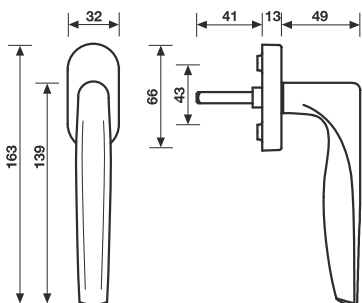

# H 359 Serie SOM New York

Design  
Skidmore, Owings & Merrill

Materiale Ottone  
Material Brass

Dimensioni Sizes	Codice Code	Finitura Finish	EAN R8	EAN R7	EAN RG8	
	R8	R7	RG8			
	R8 Y	R7 Y	RG8 Y			
H 359 R8	R8 BZG	R7 BZG	RG8 BZG			
	R08 CM					
	R08Y CM					
	GL8					

Cromo	488875	719461	489797	1 coppia/pair
Cromsatin	488820	719430	489780	1 coppia/pair
Bronzsat	488868	719393	489773	1 coppia/pair
	<b>R8 Y</b>	<b>R7 Y</b>	<b>RG8 Y</b>	
Cromo	488844	719454	*	1 coppia/pair
Cromsatin	488837	719447	*	1 coppia/pair
Bronzsat	488851	719409	*	1 coppia/pair
	<b>R8 BZG</b>	<b>R7 BZG</b>	<b>RG8 BZG</b>	
Cromo	-	719478	*	1 coppia/pair
Cromsatin	-	719423	712554	1 coppia/pair
Bronzsat	-	719416	*	1 coppia/pair

\* = EAN e prezzo su richiesta - = non disponibile  
\* = EAN code and price on request - = not available

Specifiche spessori porta/lunghezza quadro, pag. 79  
For specifications of door thicknesses and spindle lengths, see page 79

## H 359 F RS-41

Movimento  
4 scatti  
**Movement**  
4 click positions

Cromo	488882	-	-	2
Cromsatin	488899	-	-	2
Bronzsat	488905	-	-	2

A richiesta: disponibile il movimento 30-35-45-50 mm  
On request: available also for spindle length 30-35-45-50 mm