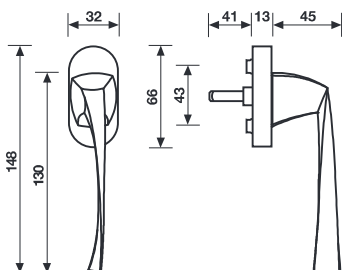

H 369 Serie EG

Design
Eri Goshen

Materiale Nikrall Lega Zama UNI 3717
Material Nikrall Lega Zama UNI 3717

Dimensioni Sizes	Codice Code	Finitura Finish	EAN R8	EAN R7	EAN RG8			
	R8	R7	RG8					
				Cromo	492551	494227	493275	1 coppia/pair
				Cromsatin	492568	494234	493268	1 coppia/pair
	R8 Y	R7 Y	RG8 Y					
				Cromo	492575	494241	493985	1 coppia/pair
				Cromsatin	492582	494258	493992	1 coppia/pair
H 369 R8	R8 BZG	R7 BZG	RG8 BZG					
				Cromo	-	713636	493152	1 coppia/pair
				Cromsatin	-	713841	493145	1 coppia/pair
				* = EAN e prezzo su richiesta - = non disponibile * = EAN code and price on request - = not available				

Specifiche spessori porta/lunghezza quadro, pag. 79

For specifications of door thicknesses and spindle lengths, see page 79

H 369 F RS-41

Movimento
4 scatti
Movement
4 click positions

Cromo	492599	-	-	2
Cromsatin	492605	-	-	2

A richiesta: disponibile il movimento 30-35-45-50 mm
On request: available also for spindle length 30-35-45-50 mm

A richiesta: disponibile il movimento 8 scatti per la microventilazione (solo la misura 41 mm)
On request: available also 8 click positions (only spindle length 41 mm)

In abbinamento
sono disponibili
In combination with

K 383 / K 383 Y
K 3703 / K 3703 Y
K 382 R6-7-8 50 BZG - 85
K 382 RS6-7-8 50 BZG - 85
K 389 RG6-7-8 50 BZG - 75

Bocchetta / Escutcheon
Bocchetta per RG8 / Escutcheon for RG8
Chiusura privacy BZG / Bathroom privacy set
Chiusura privacy BZG / Bathroom privacy set
Chiusura privacy BZG per RG8 / Bathroom privacy set for RG8