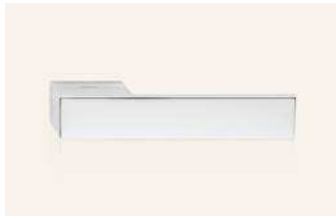

# Loft Zincral

Una forma monolitica che azzerava il concetto tradizionale di maniglia, eliminando il tradizionale gambo che diventa così un tutt'uno con l'impugnatura.

A monolithic form that does away with the traditional concept of a handle, eliminating the conventional stem that is made one with the handgrip.

## finiture / finishing

bianco lucido  
polished white  
BA

cromo lucido  
polished chrome  
CR

cromo satinato  
satin chrome  
CS

antracite satinato  
satin anthracite  
AS

nero opaco  
matt black  
VE