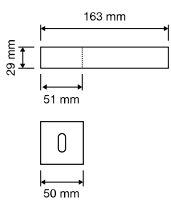

finiture / finishing

modelli / models

431 RB 006