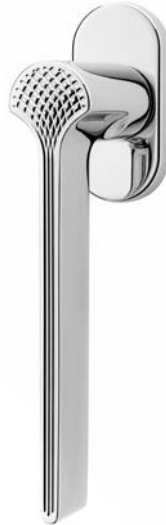

# ginkgo biloba

Ginkgo Biloba, la versione della maniglia Ginkgo con l'incisione in superficie, è un ulteriore rimando metaforico alle venature della foglia.

*Ginkgo Biloba, the version of the Ginkgo handle with the decorative surface engraving, is a further metaphorical reminder of the veins of the leaf.*

# ginkgo biloba

design:  
**Giulio Iacchetti**

made in italy

**GB40**  
PVD-BG | forte®

Ottone stampato a caldo  
*Hot stamped brass*

**OC**  
Power cromo lucido  
*Power polished chrome*

**PCS**  
Power cromo satinato  
*Power satin chrome*

**ONV**  
Nickel lucido  
*Polished nickel*

**ONO**  
Nero  
*Black*

**PGS | forte®**  
Grafito satinato  
*Satin graphite*

**PVD-BG | forte®**  
Oro antico lucido  
*Antique bright gold*

**PVD-SG | forte®**  
Oro antico satinato  
*Antique satin gold*