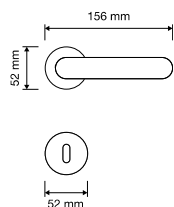

modelli / models

1655 RB 023