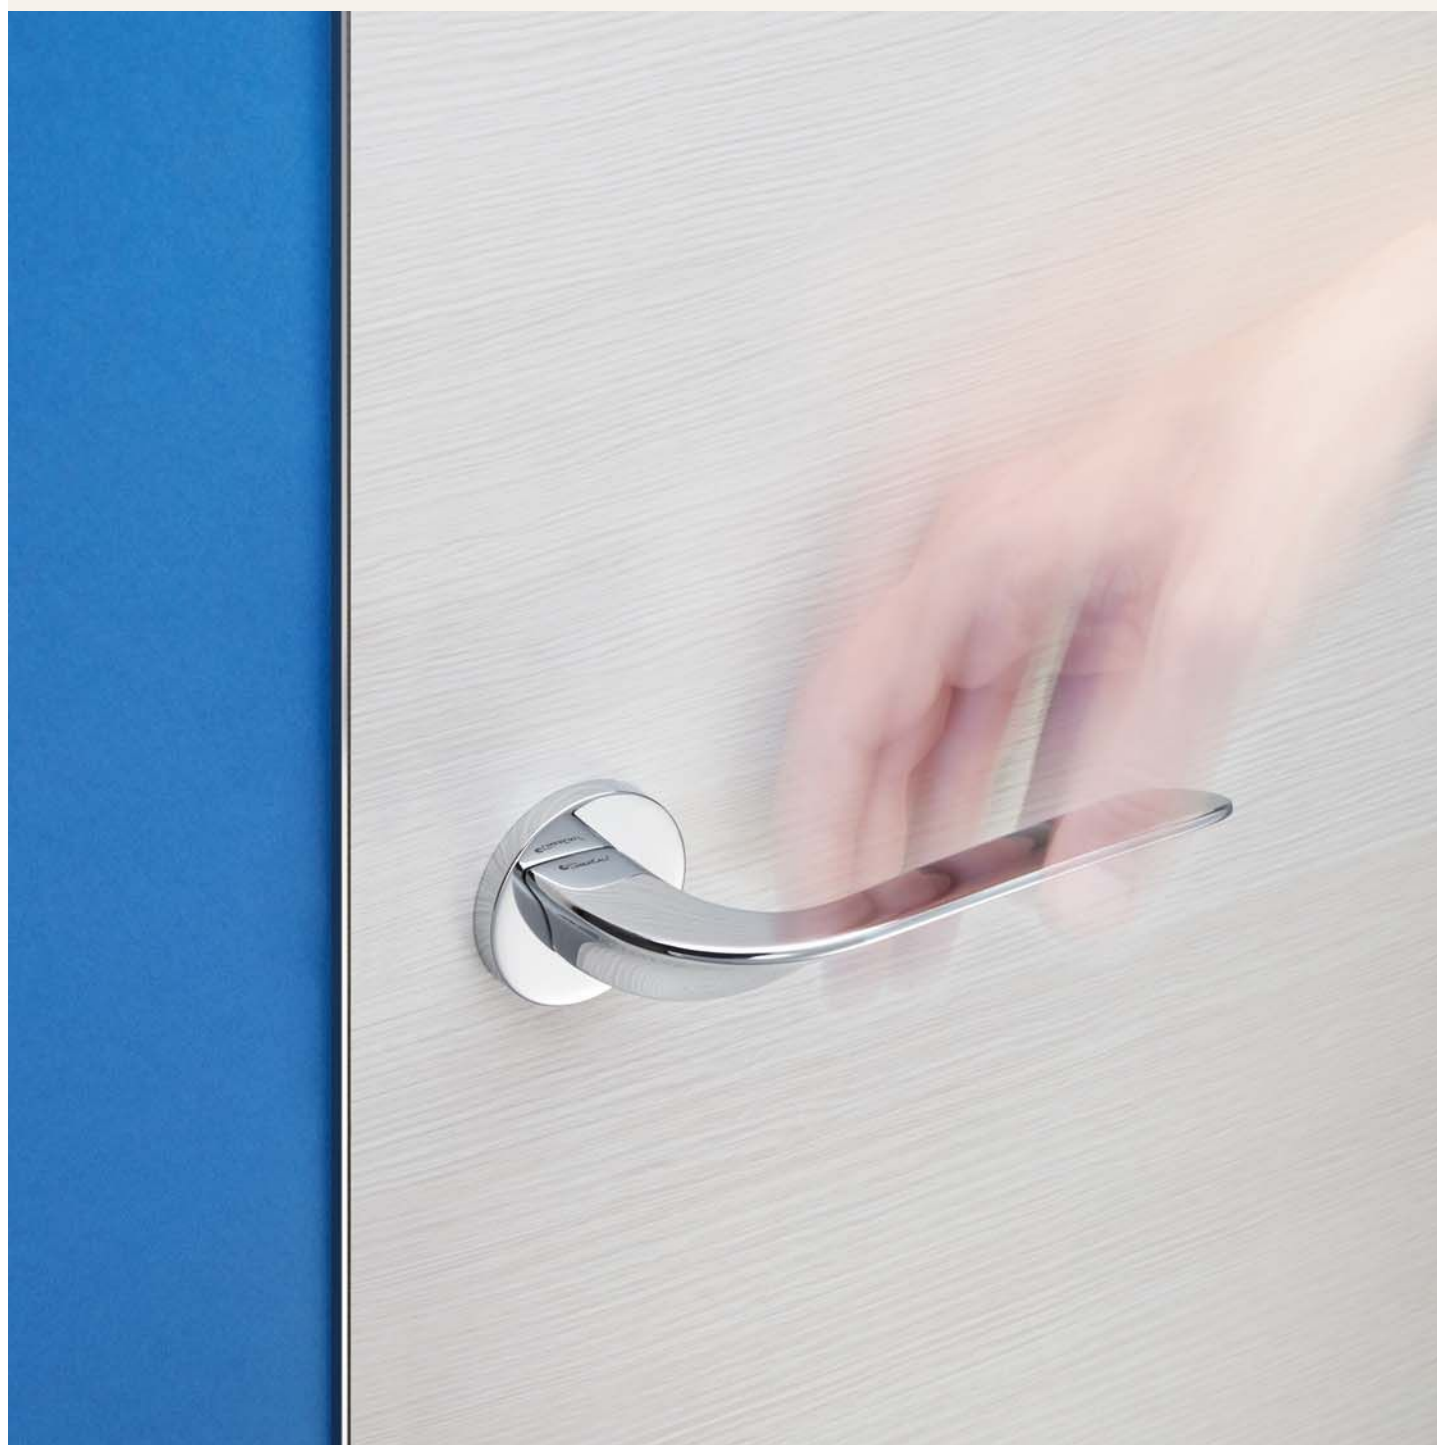

Wind

Il volume estroflesso dell'impugnatura crea un singolare effetto luce e rende questa collezione un piacevole punto di appoggio visivo su ogni tipologia di porta.

The extroflexed volume of the handgrip creates a unique light effect and makes this collection a pleasant visual support for every type of door.

made in Italy | patented design

cromo lucido
polished chrome
CR

cromo satinato
satin chrome
CS

oro zecchino
gold plated
OZ

patiné
patiné mat
PM

modelli / models

1655 RB 023

1655 RB 025