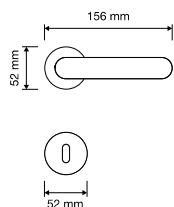

modelli / models

1655 RB 025