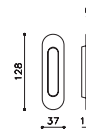

Vico Studio Olivari

**ottone/brass**

- CR** Cromo lucido /Bright chrome
- CO** Cromo satinato/Satin chrome
- NP** Nero opaco/Matt black
- ZL** SuperOro lucido/SuperGold bright
- TS** SuperOro satinato/SuperGold satin
- NL** SuperNichel lucido/  
SuperNickel bright
- NS** SuperNichel satinato/  
SuperNickel satin
- IS** SuperInox satinato/  
SuperStainlessSteel satin
- RS** SuperRame satinato/  
SuperCopper satin
- DS** SuperBronzo satinato/  
SuperBronze satin
- US** SuperAntracite satinato/  
SuperAnthracite satin